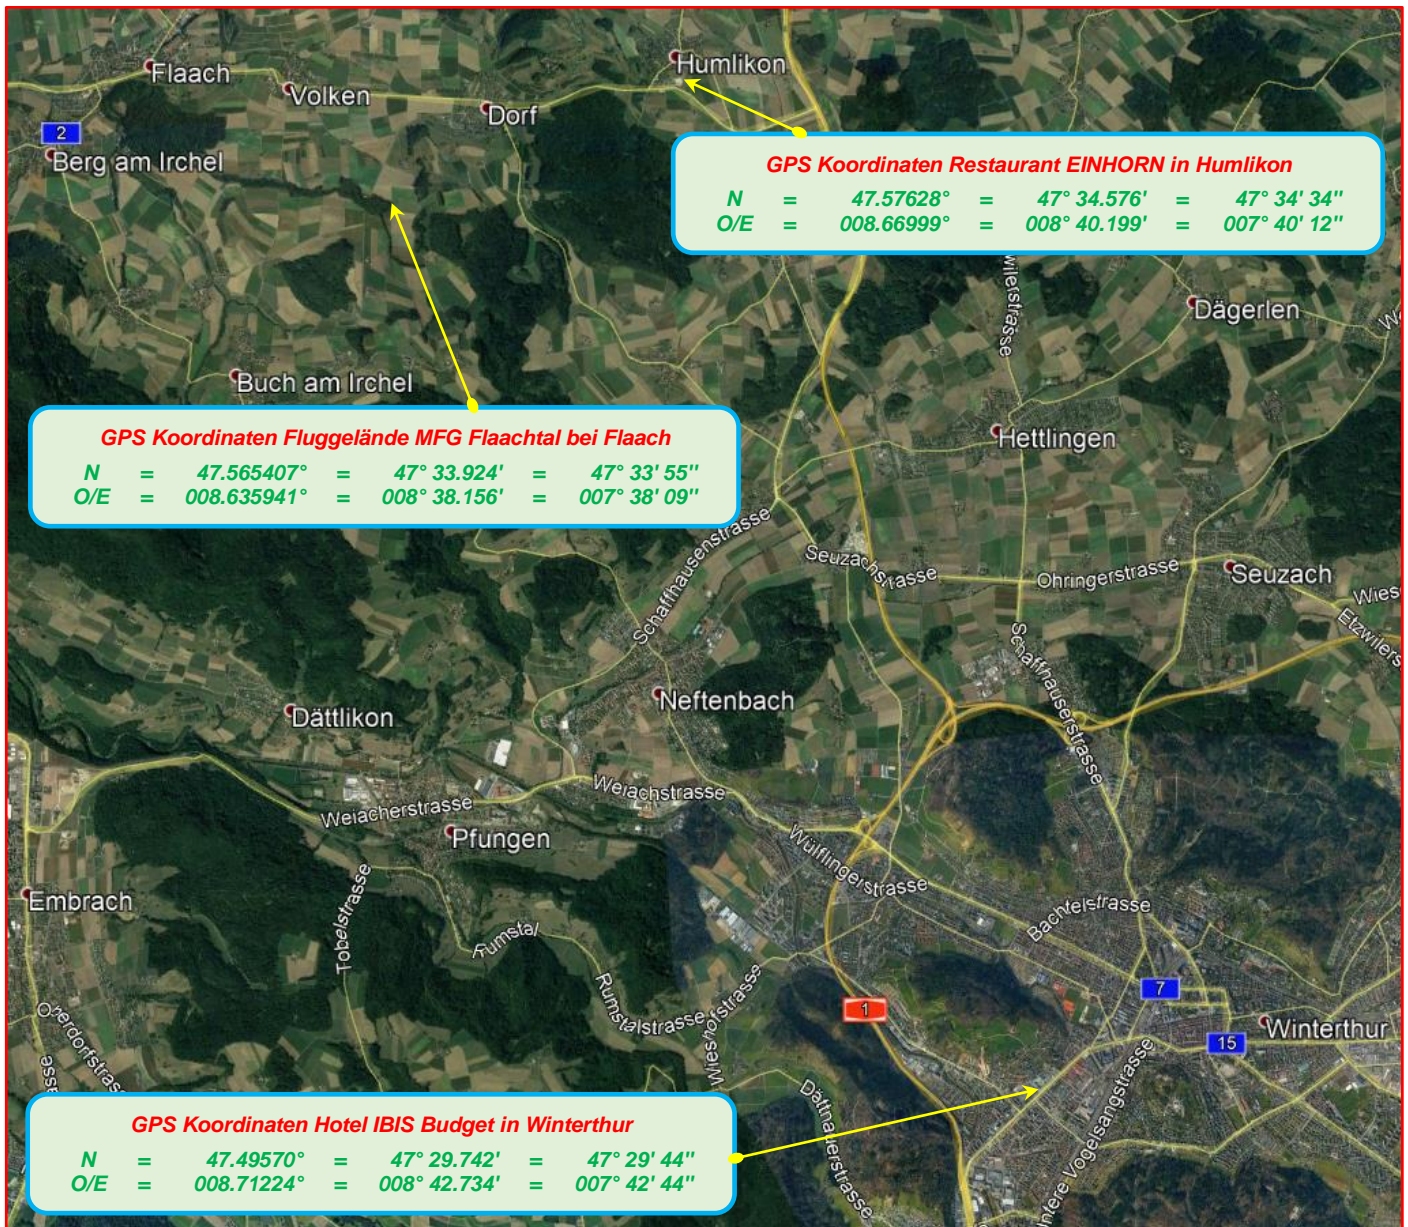

Orientierung

Fluggelände MFG Flaachtal

Hotel IBIS Budget in Winterthur

Restaurant EINHORN in Humlikon

Fluggelände: <http://mfqflaachtal.ch>

Hotel IBIS Budget: Brühlberstr. 7-7a in CH-8400 Winterthur

Homepage: <https://www.accorhotels.com/de/hotel-6783-ibis-budget-winterthur/index.shtml>

E-Mail: H6783@accor.com ☎ +41 (0) 52 264 84 00

Distanz zum Fluggelände = 13.4 Km

Restaurant EINHORN: Dorfplatz 10 in CH-8457 Humlikon

Homepage: <https://restaurant-einhorn-humlikon.ch/>

E-Mail: maruggc@bluewin.ch ☎ +41 (0) 52 654 14 24

Distanz zum Fluggelände = 3.8 KM